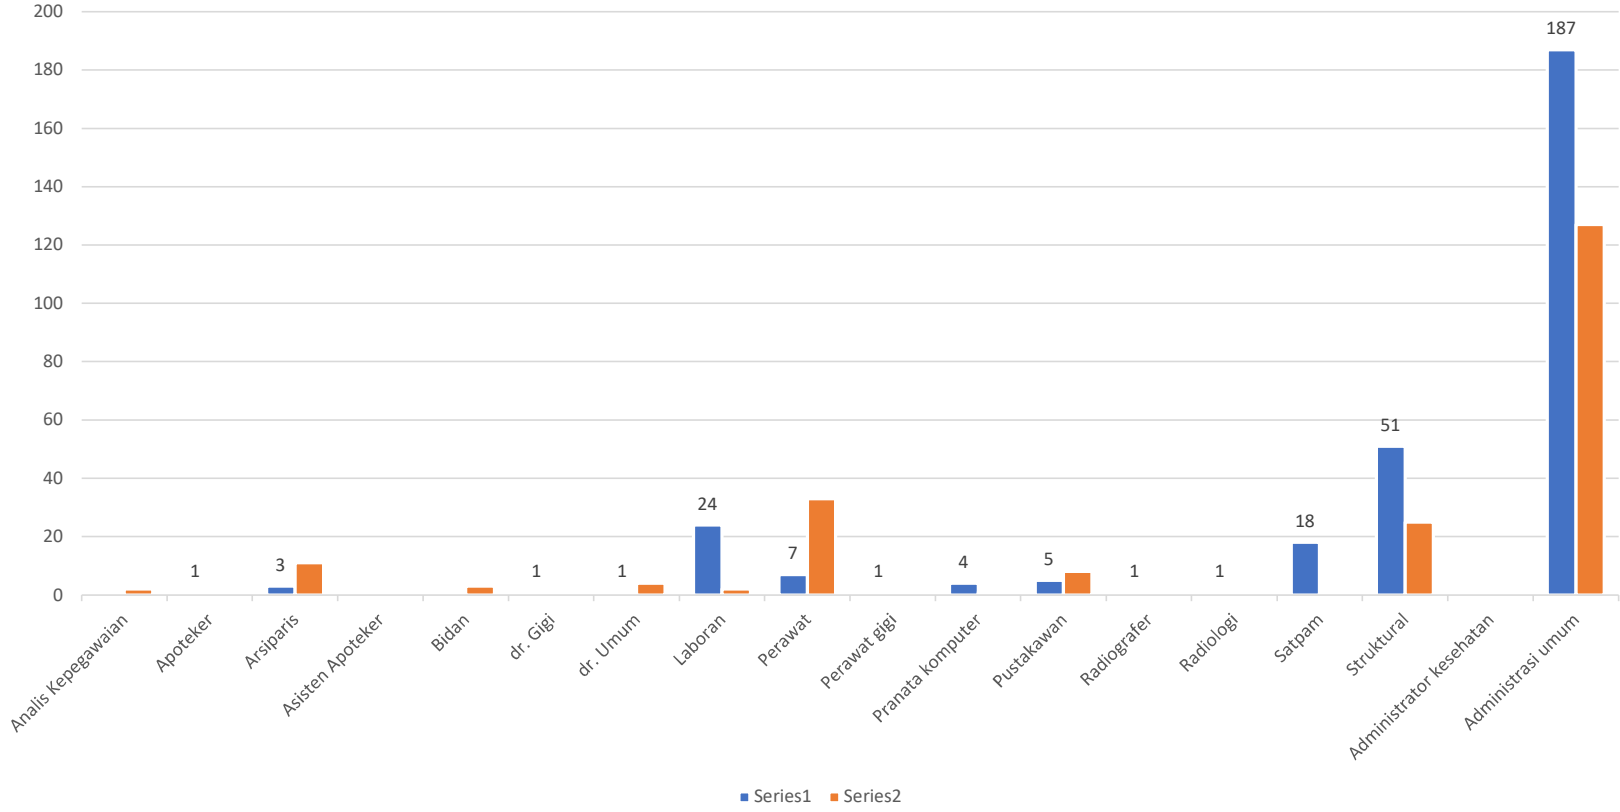

Jumlah PNS Berdasarkan Jabatan (pelaksana dan fungsional tertentu) Tahun 2018

Jumlah Pejabat Struktural Untan Berdasarkan Jenis Kelamin Tahun 2018

Jumlah PNS Untan Berdasarkan Pendidikan Tahun 2018

Jumlah PNS Untan Berdasarkan Jenis Kelamin Tahun 2018

Jumlah PNS Berdasarkan Jabatan (Pelaksana dan Fungsional Tertentu) Tahun 2019

Jumlah Pejabat Struktural Untan Berdasarkan Jenis Kelamin Tahun 2019

Jumlah PNS Untan berdasarkan pendidikan Tahun 2019

Jumlah PNS Untan Berdasarkan Jenis Kelamin Tahun 2019