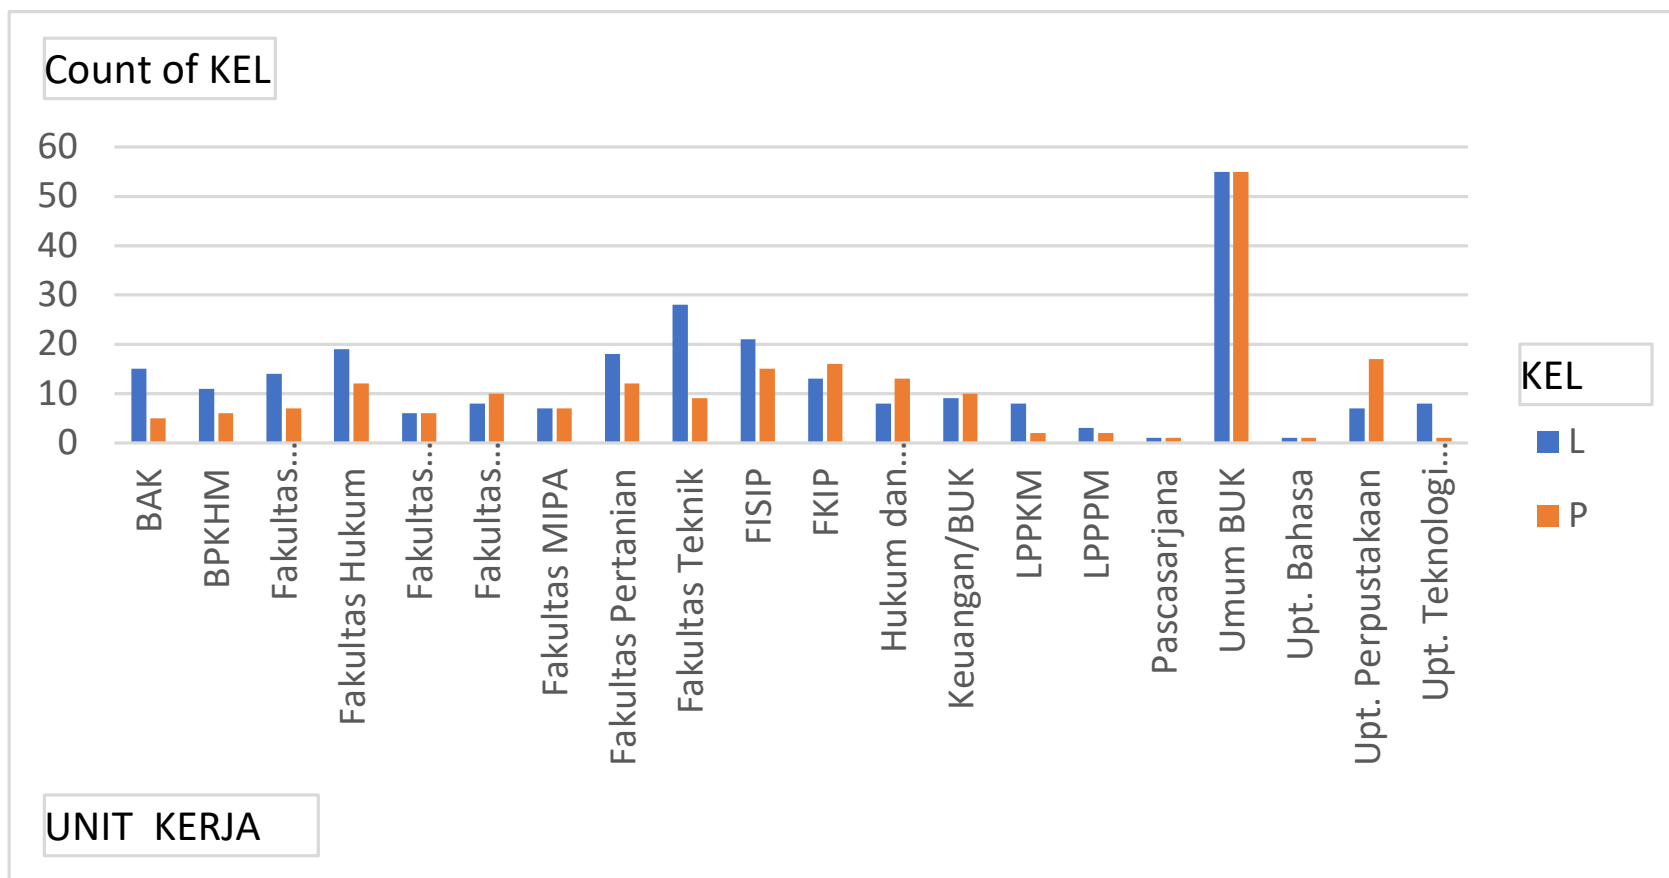

Jumlah PNS Untan berdasarkan jenis kelamin per Agustus 2020