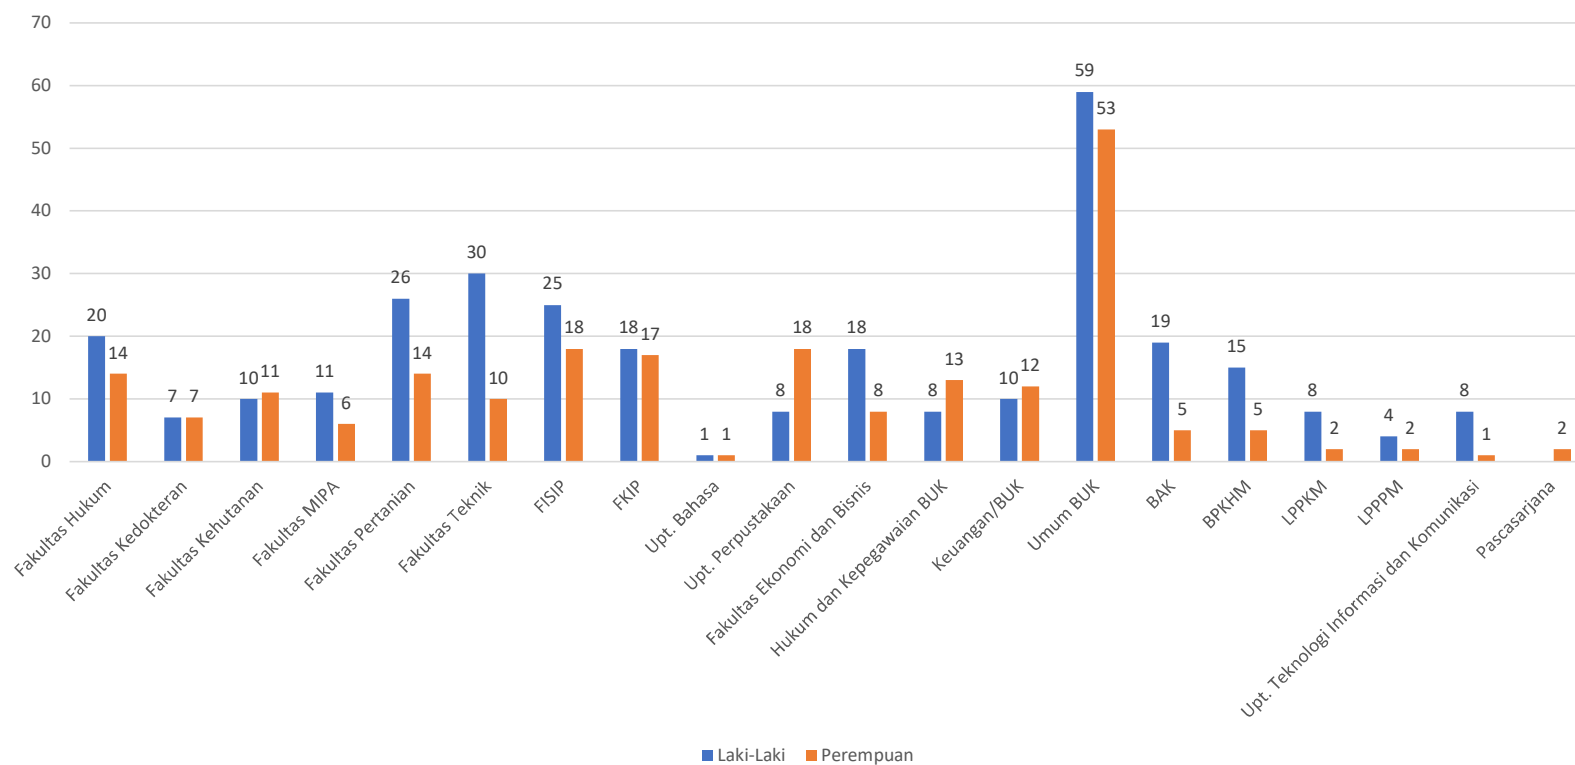

Jumlah PNS Berdasarkan Jabatan (pelaksana dan fungsional tertentu) Tahun 2018

Jumlah Pejabat Struktural Untan Berdasarkan Jenis Kelamin Tahun 2018

Jumlah PNS Untan Berdasarkan Pendidikan Tahun 2018

Jumlah PNS Untan Berdasarkan Jenis Kelamin Tahun 2018

Jumlah PNS Berdasarkan Jabatan (Pelaksana dan Fungsional Tertentu) Tahun 2019

Jumlah Pejabat Struktural Untan Berdasarkan Jenis Kelamin Tahun 2019

Jumlah PNS Untan berdasarkan pendidikan Tahun 2019

Jumlah PNS Untan Berdasarkan Jenis Kelamin Tahun 2019