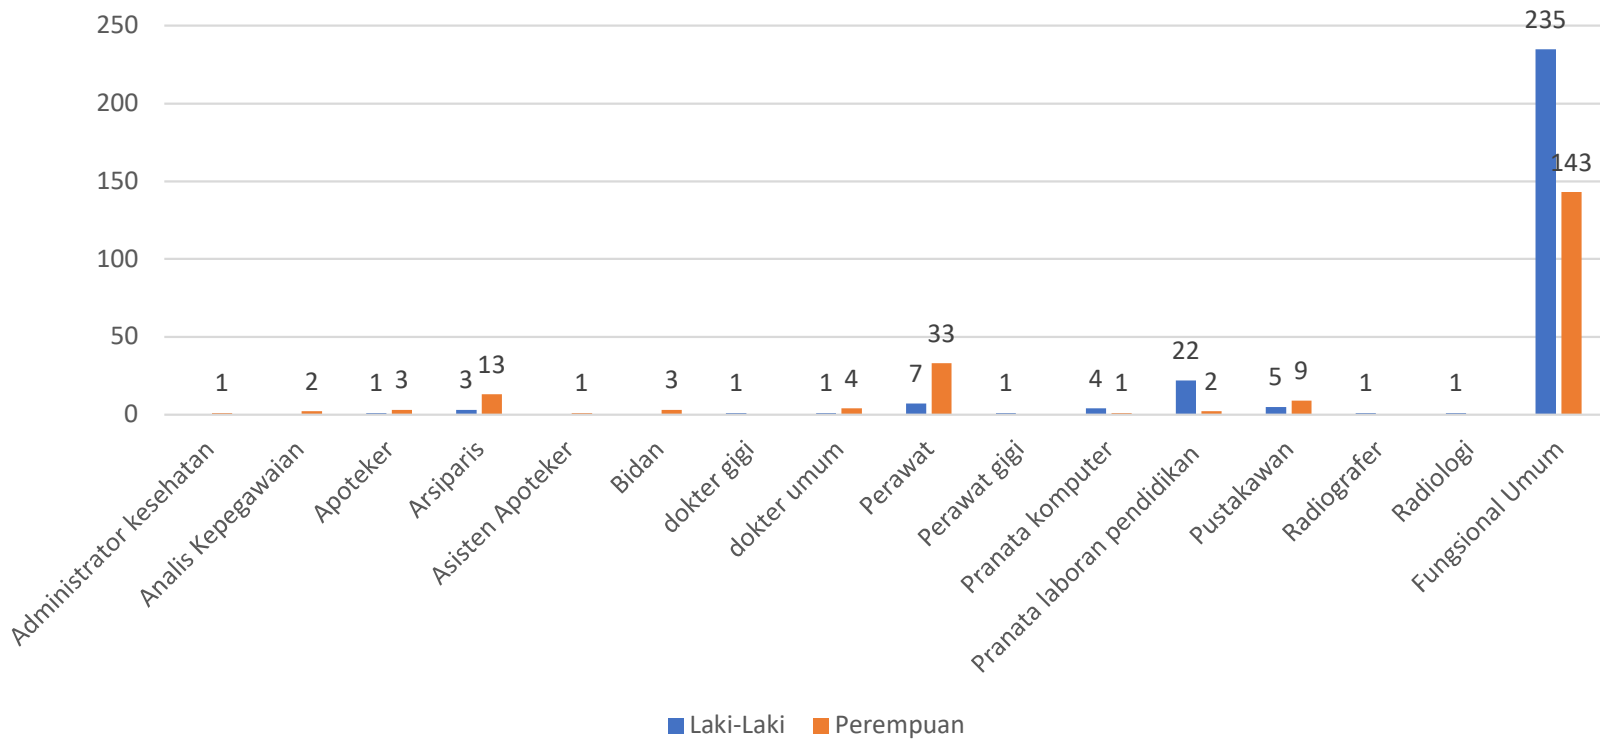

Jumlah PNS Berdasarkan Jabatan (pelaksana dan fungsional tertentu) Tahun 2018

Jumlah Pejabat Struktural Untan Berdasarkan Jenis Kelamin Tahun 2018

Jumlah PNS Untan Berdasarkan Pendidikan Tahun 2018

Jumlah PNS Untan Berdasarkan Jenis Kelamin Tahun 2018

Jumlah PNS Berdasarkan Jabatan (Pelaksana dan Fungsional Tertentu) Tahun 2019

Jumlah Pejabat Struktural Untan Berdasarkan Jenis Kelamin Tahun 2019

Jumlah PNS Untan berdasarkan pendidikan Tahun 2019

Jumlah PNS Untan Berdasarkan Jenis Kelamin Tahun 2019