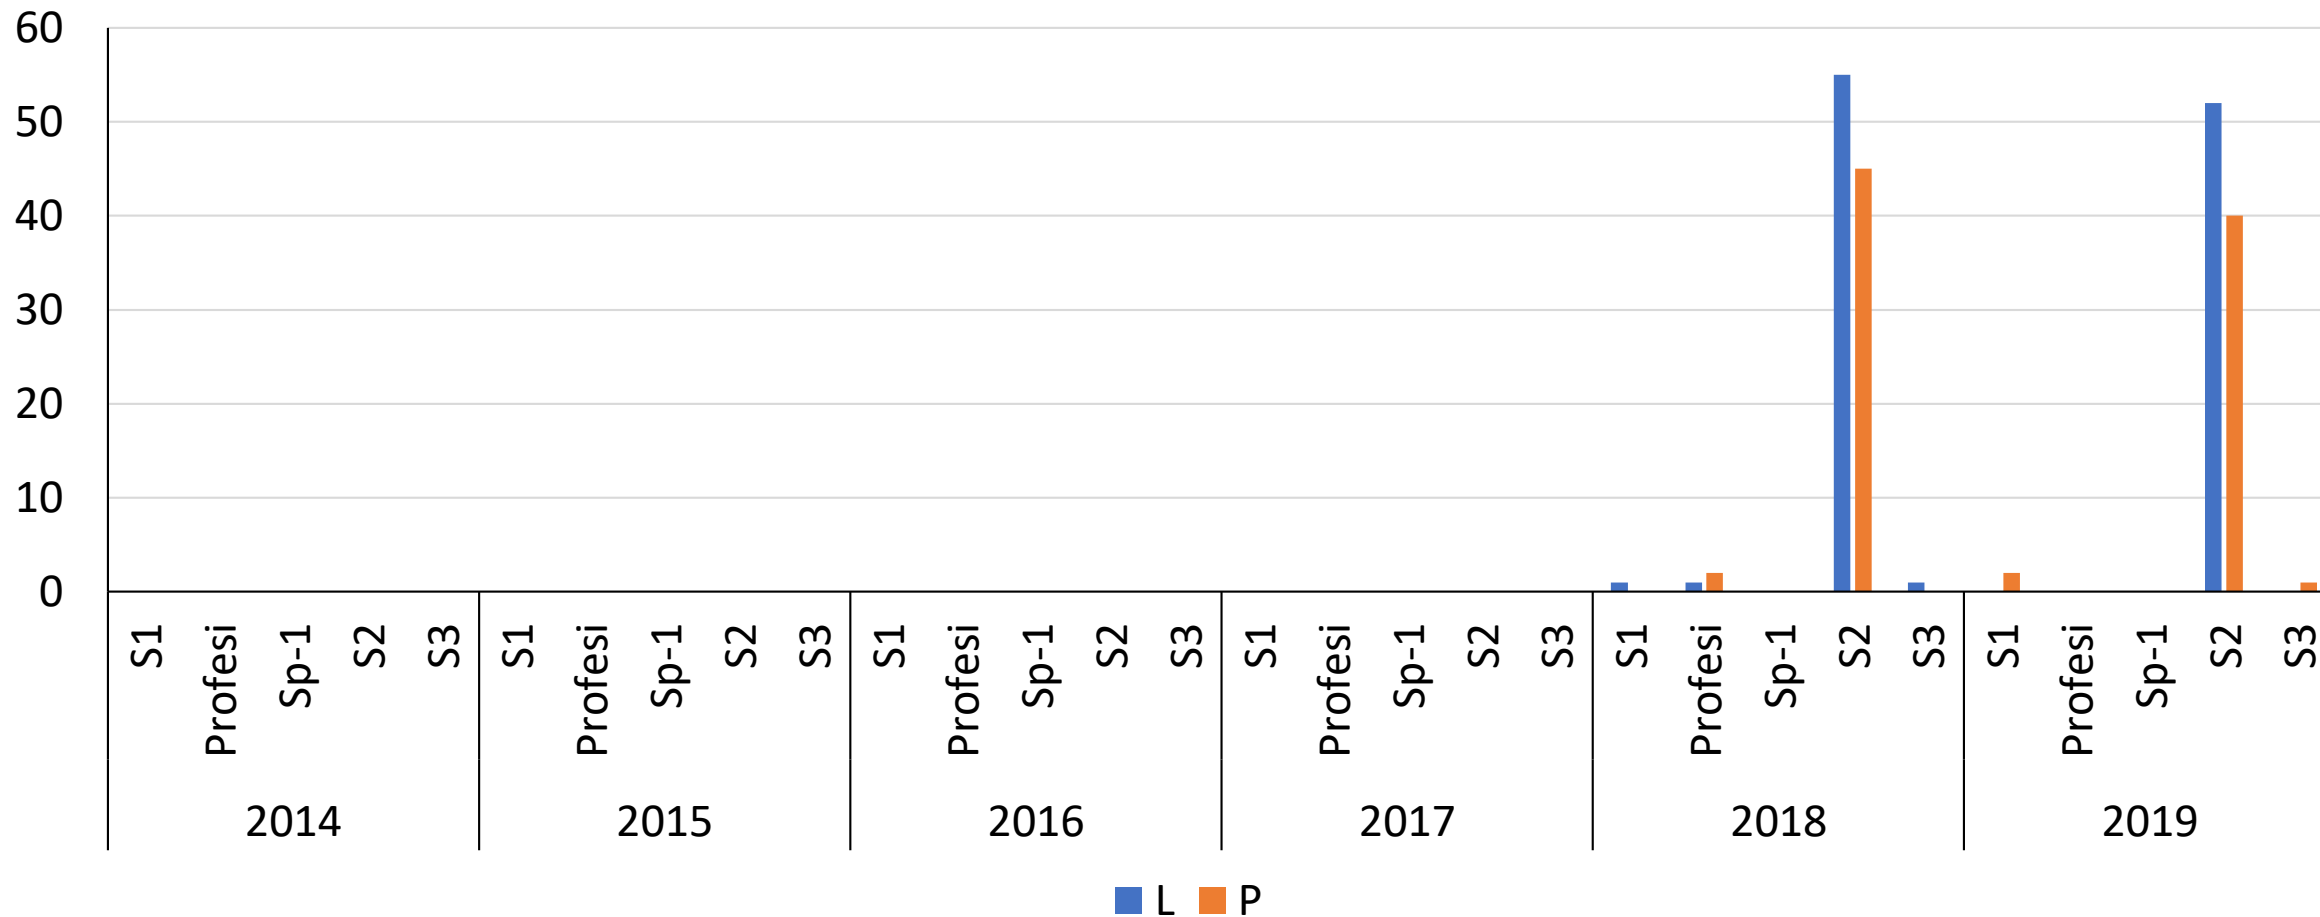

GRAFIK JENJANG PENDIDIKAN SDM NON PNS TENAGA PENDIDIK 2014 - 2018

Sumber: Kepegawaian – BUK UNTAN