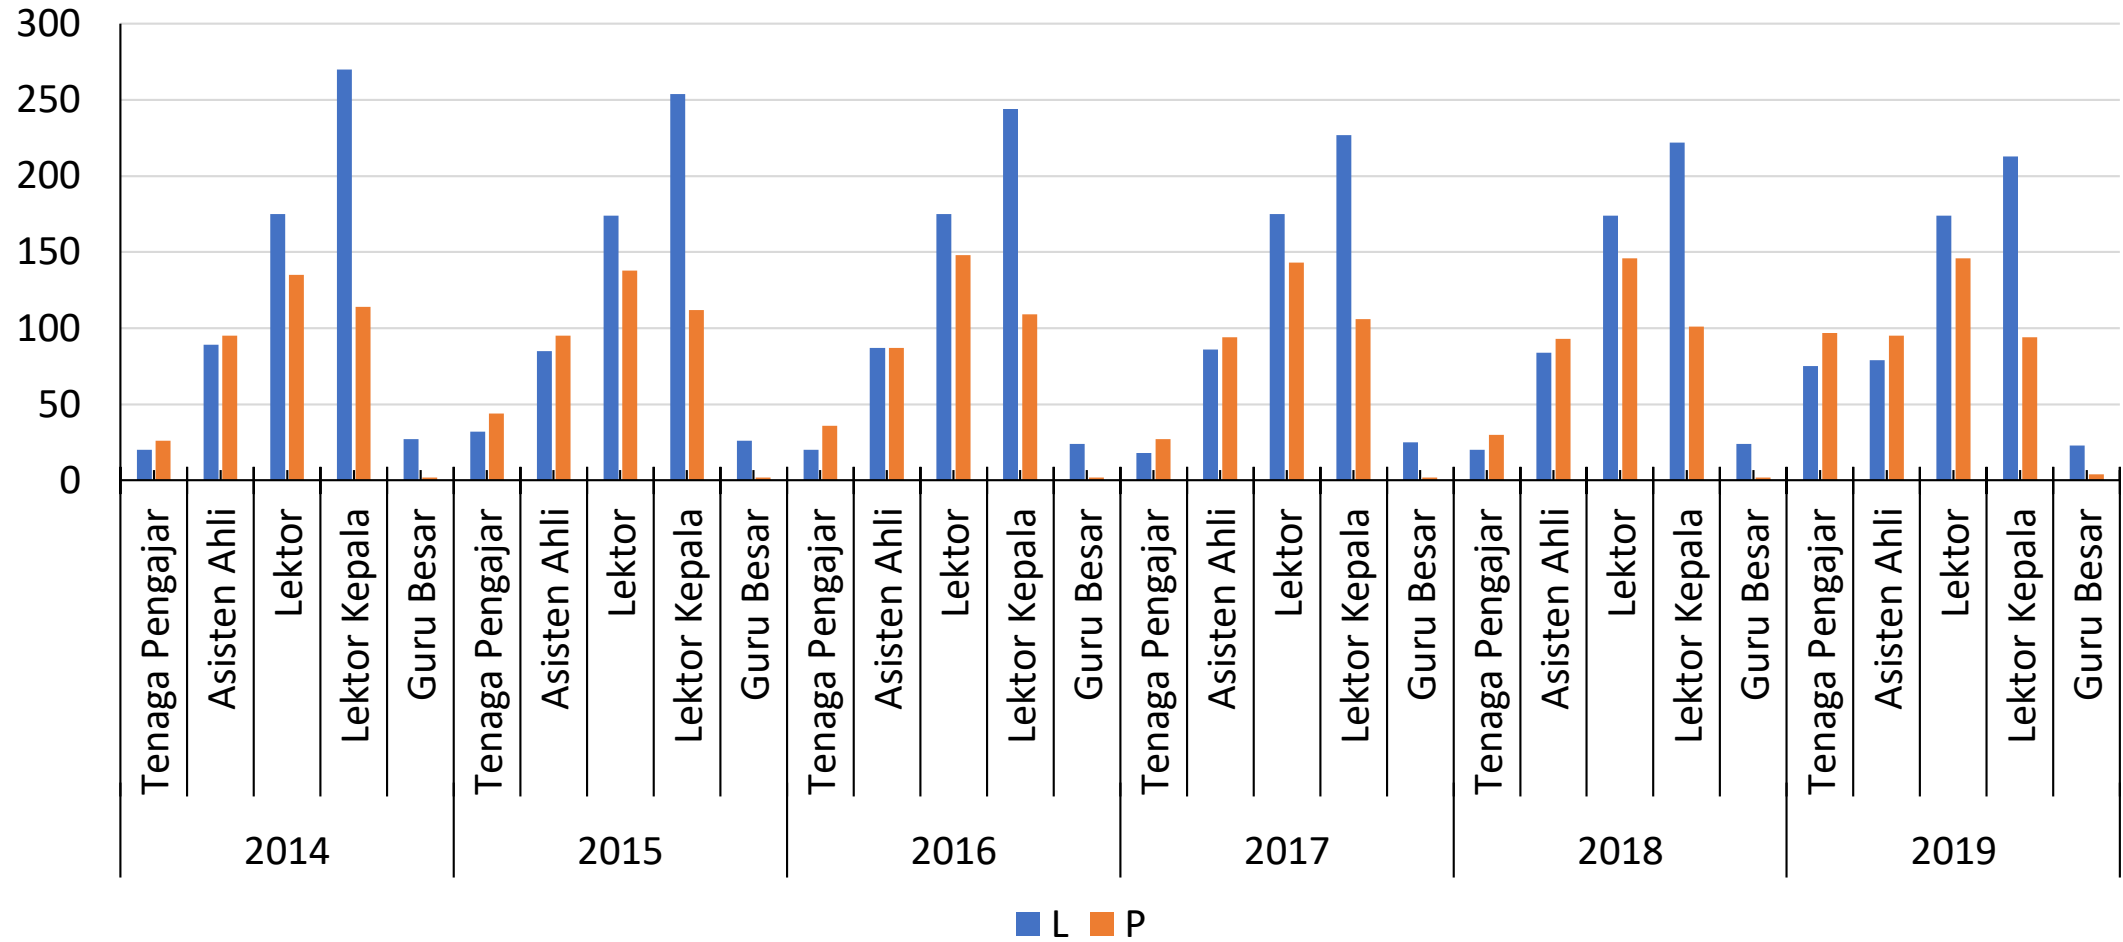

GRAFIK JUMLAH SDM PNS TENAGA PENDIDIK 2014 - 2019

Sumber: Kepegawaian – BUK UNTAN

GRAFIK JENJANG PENDIDIKAN SDM PNS TENAGA PENDIDIK 2014 - 2019

Sumber: Kepegawaian – BUK UNTAN

GRAFIK JABATAN FUNGSIONAL SDM PNS TENAGA PENDIDIK 2014 - 2018