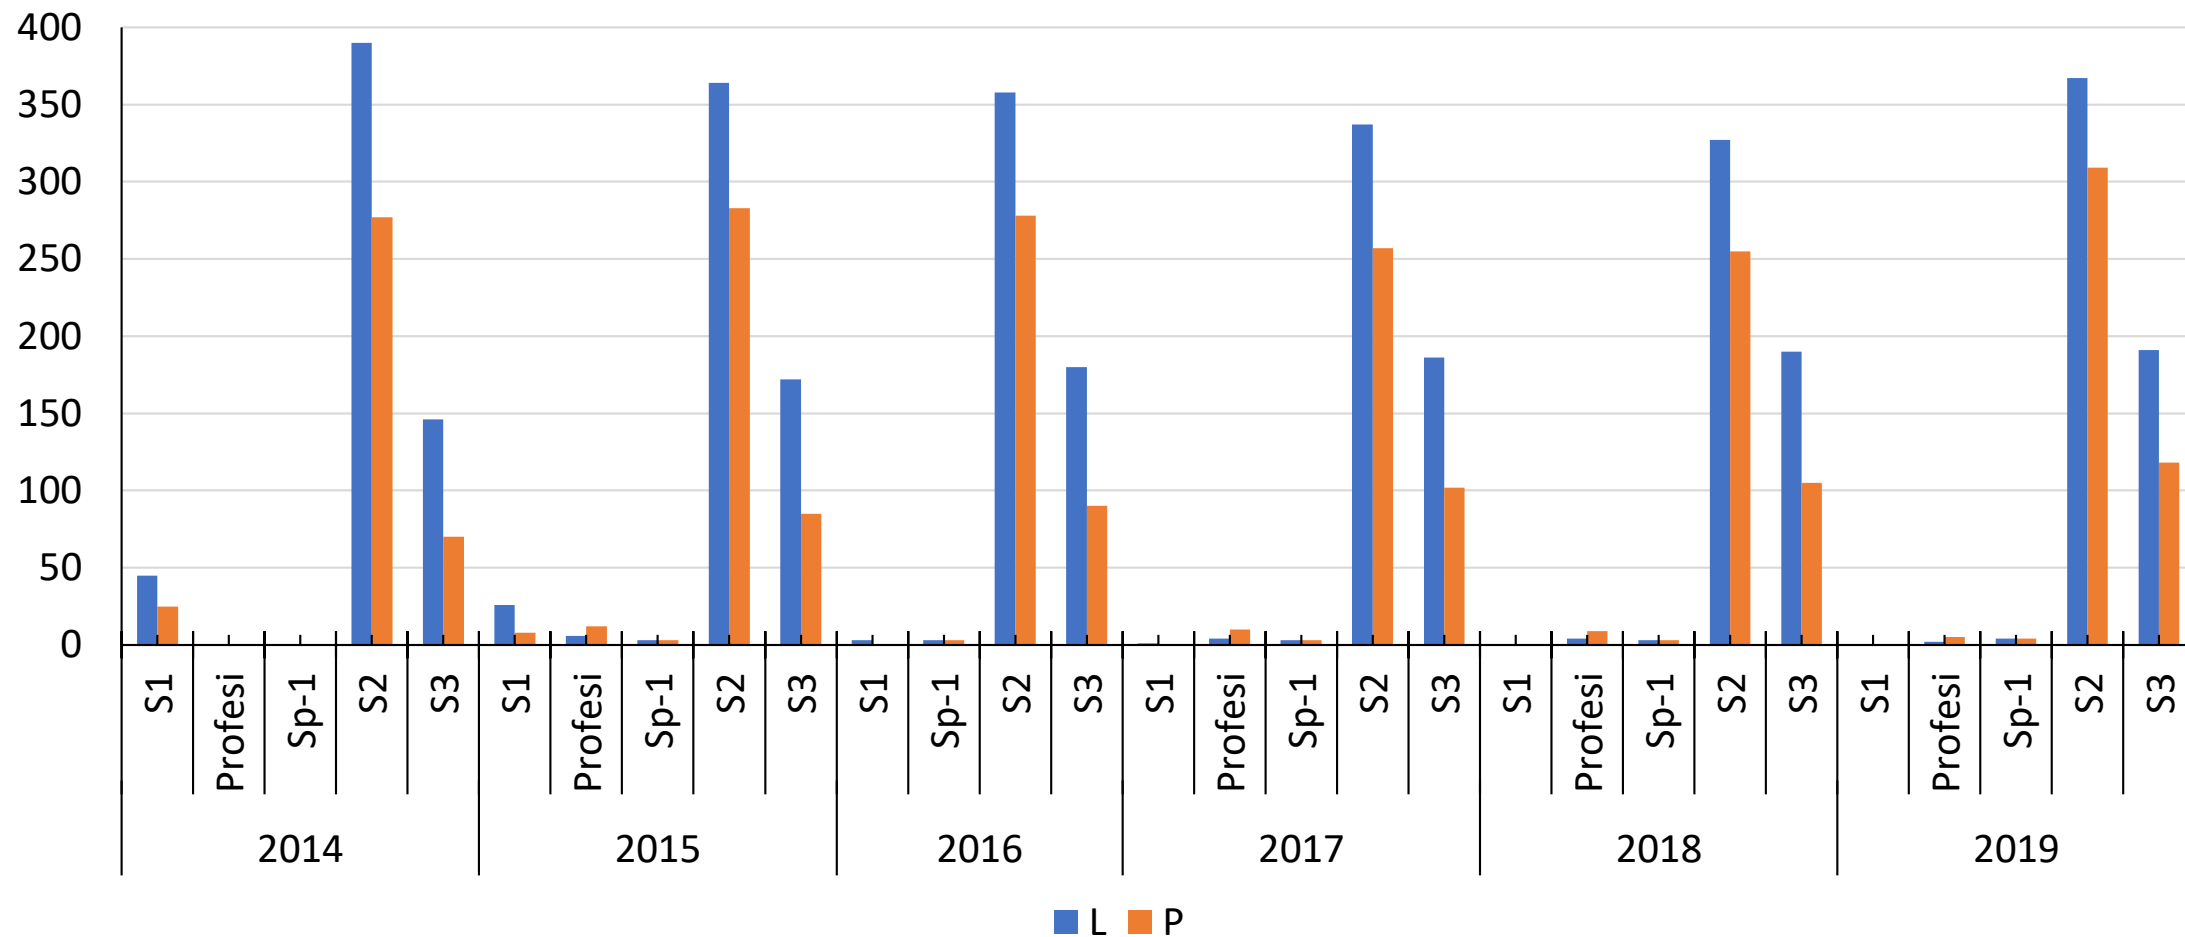

GRAFIK JUMLAH SDM PNS TENAGA PENDIDIK 2014 - 2019

Sumber: Kepegawaian – BUK UNTAN

GRAFIK JENJANG PENDIDIKAN SDM PNS TENAGA PENDIDIK 2014 - 2019

Sumber: Kepegawaian – BUK UNTAN

GRAFIK JABATAN FUNGSIONAL SDM PNS TENAGA PENDIDIK 2014 - 2018