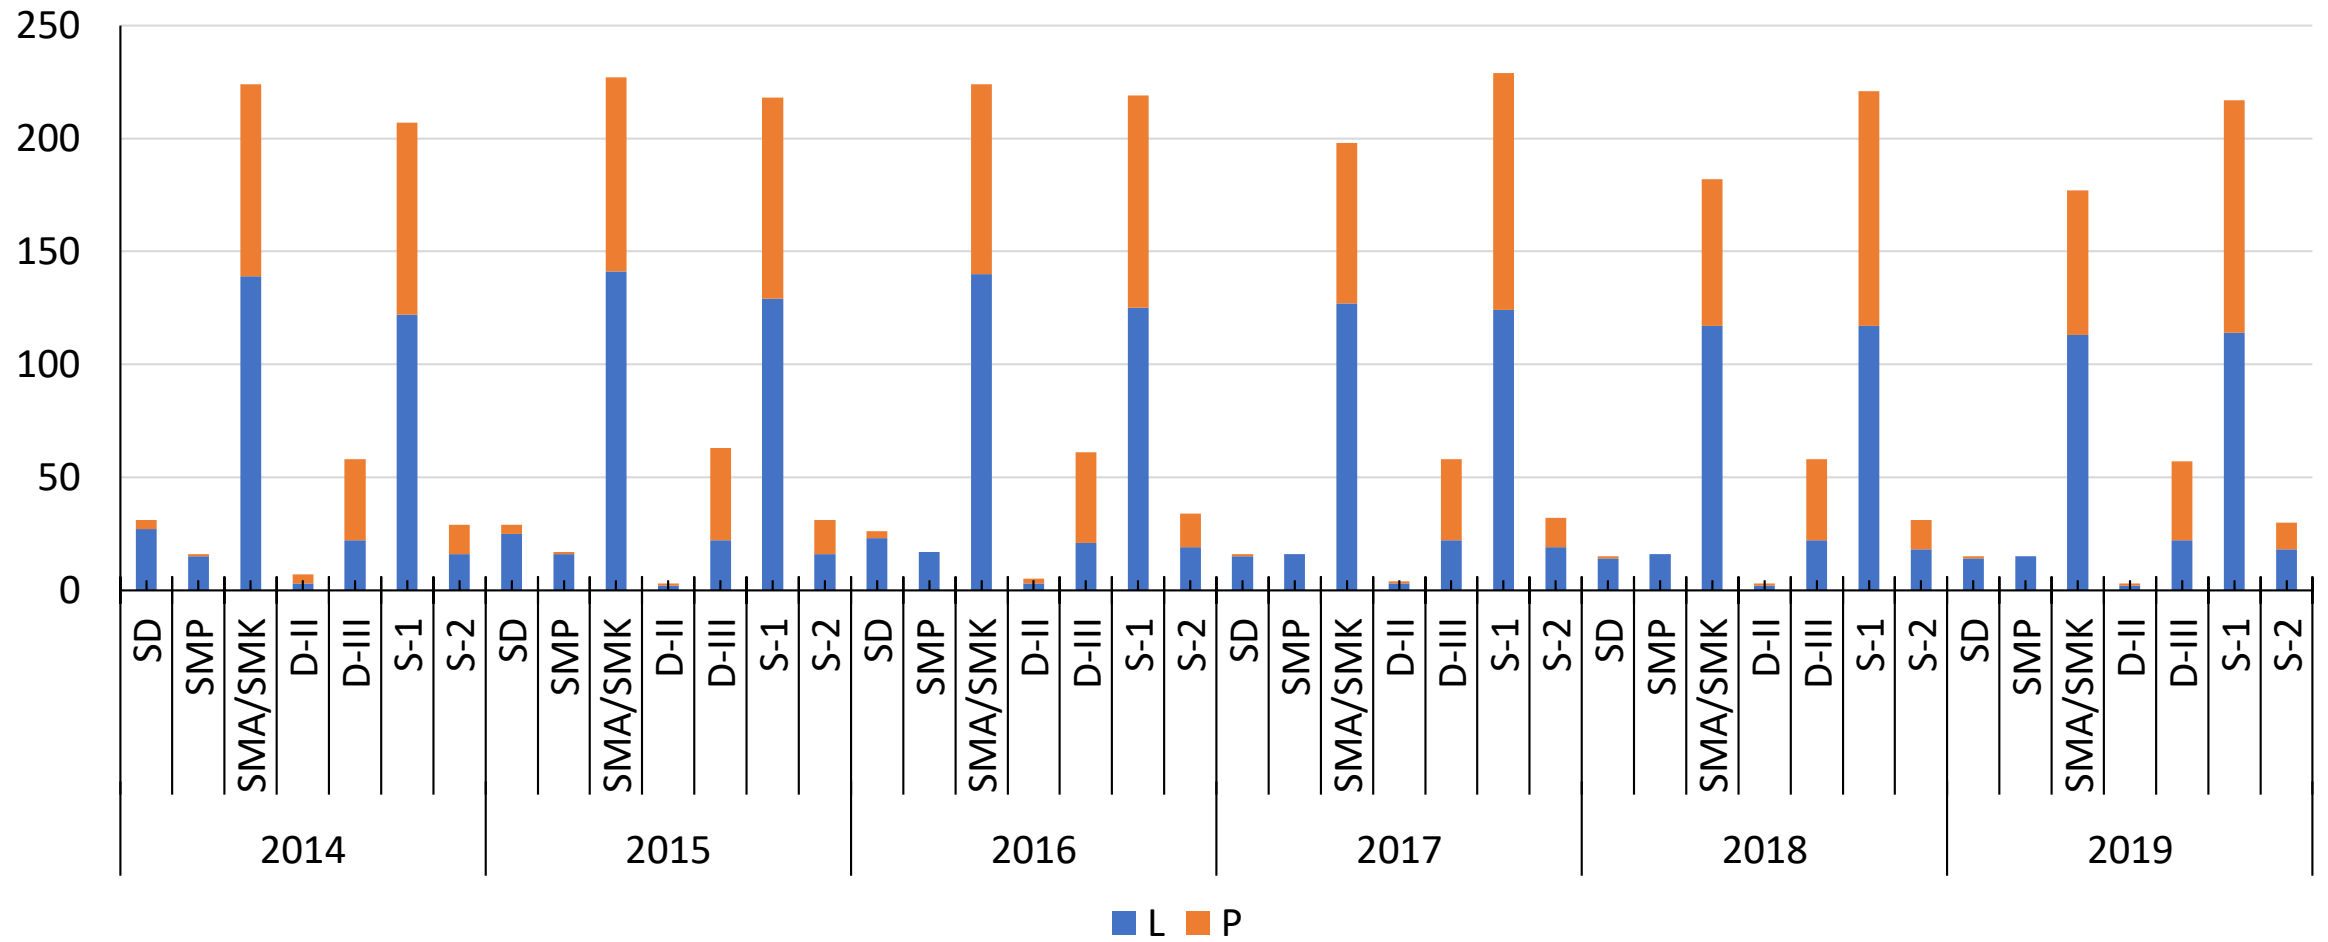

GRAFIK JUMLAH SDM PNS TENAGA KEPENDIDIKAN 2014 - 2018

Sumber: Kepegawaian – BUK UNTAN

GRAFIK JENJANG PENDIDIKAN SDM PNS TENAGA KEPENDIDIKAN 2014 - 2018

Sumber: Kepegawaian – BUK UNTAN

GRAFIK SDM PNS TENAGA KEPENDIDIKAN BERDASARKAN GOLONGAN 2014 - 2018