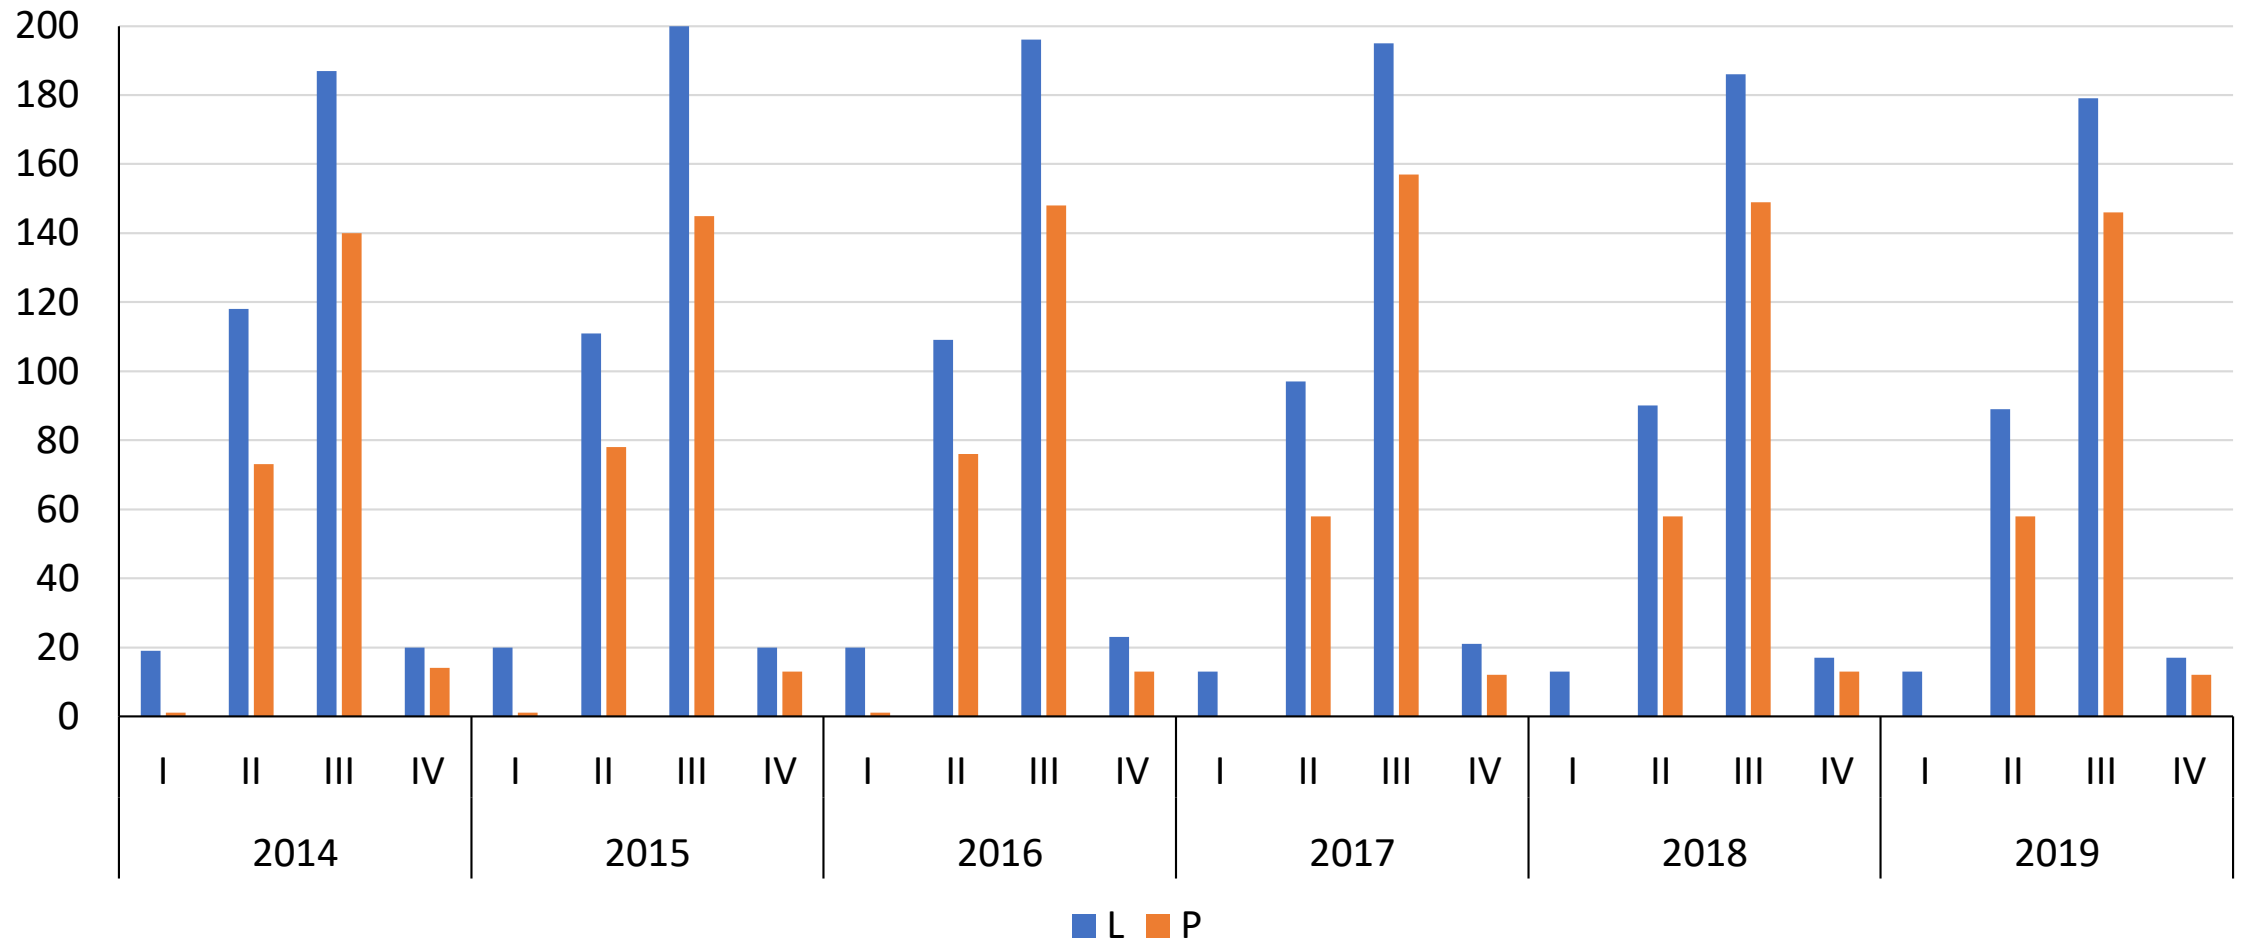

GRAFIK JUMLAH SDM PNS TENAGA KEPENDIDIKAN 2014 - 2018

Sumber: Kepegawaian – BUK UNTAN

GRAFIK JENJANG PENDIDIKAN SDM PNS TENAGA KEPENDIDIKAN 2014 - 2018

Sumber: Kepegawaian – BUK UNTAN

GRAFIK SDM PNS TENAGA KEPENDIDIKAN BERDASARKAN GOLONGAN 2014 - 2018