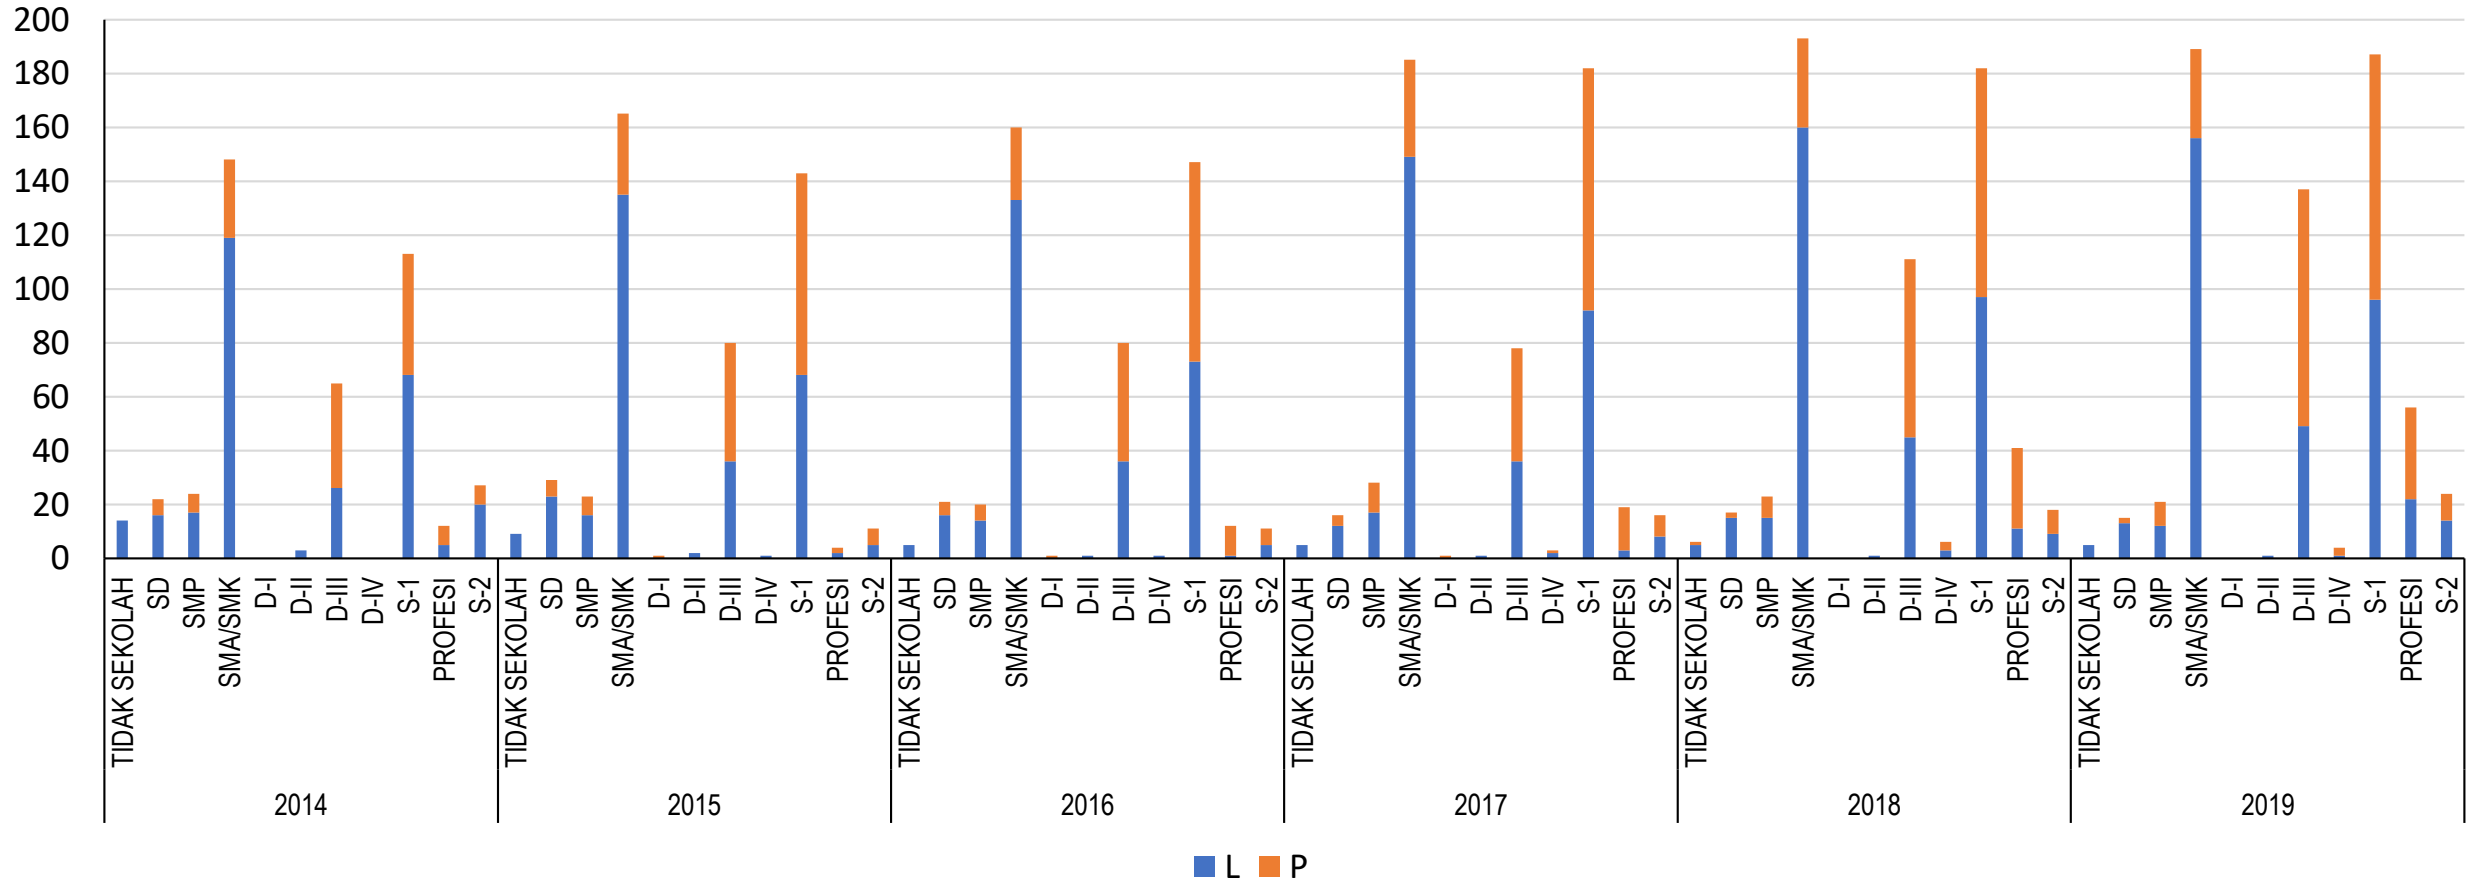

GRAFIK JENJANG PENDIDIKAN SDM NON PNS TENAGA KEPENDIDIKAN 2014 - 2019

Sumber: Kepegawaian – BUK UNTAN