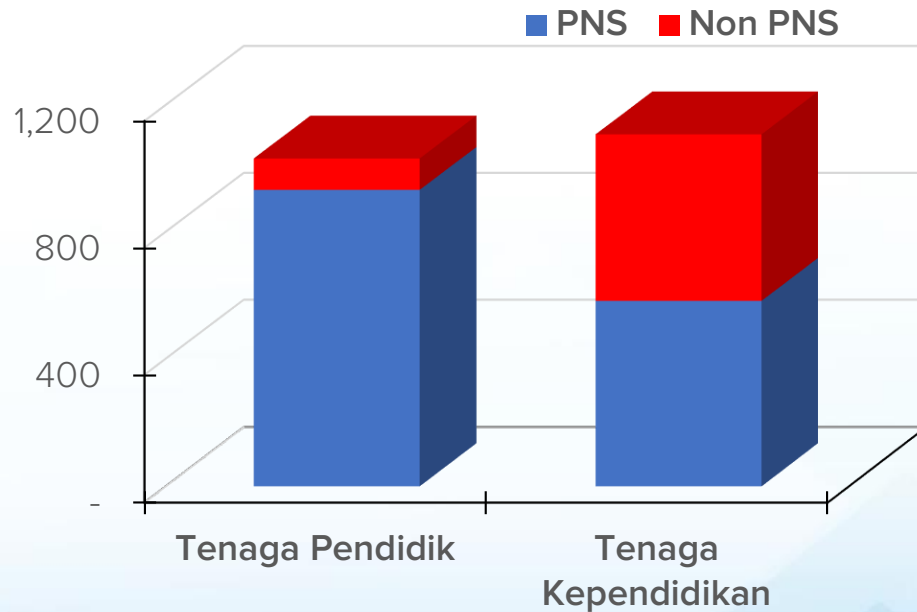

Sumber Daya Manusia

No.	SDM	SDM		Total
		PNS	Non PNS	
1	Tenaga Pendidik	932	99	1.031
2	Tenaga Kependidikan	582	525	1.107
Jumlah		1.514	624	2.138

Sumber : Kepegawaian Untan

Dosen

Persentase Dosen PNS berdasarkan Jabatan Fungsional