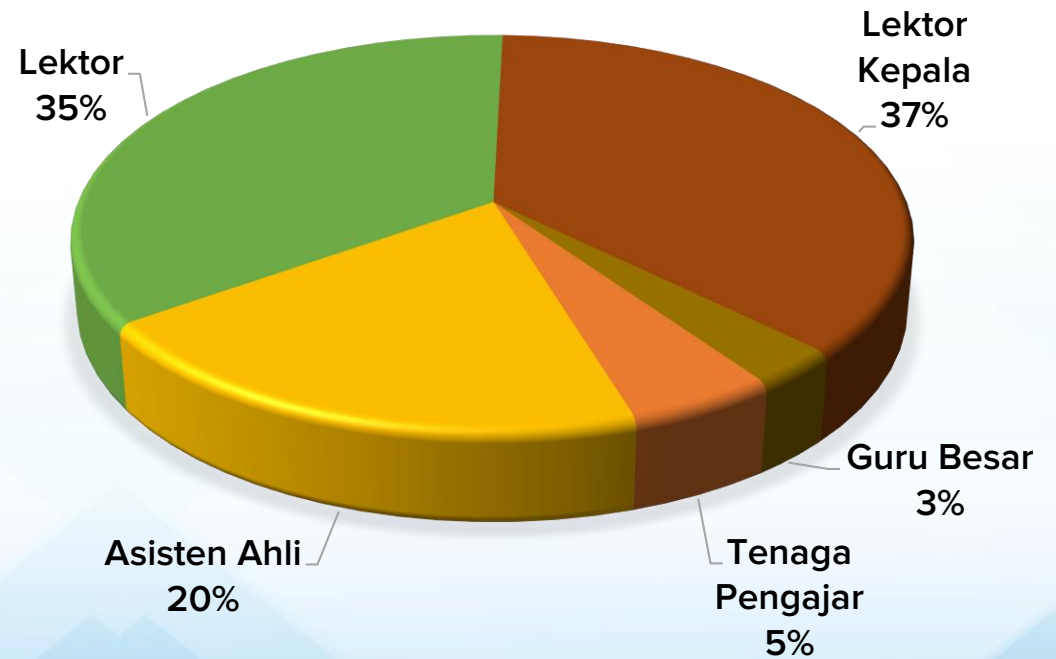

Dosen

Persentase Dosen PNS berdasarkan Jabatan Fungsional

Sumber : Kepegawaian Untan