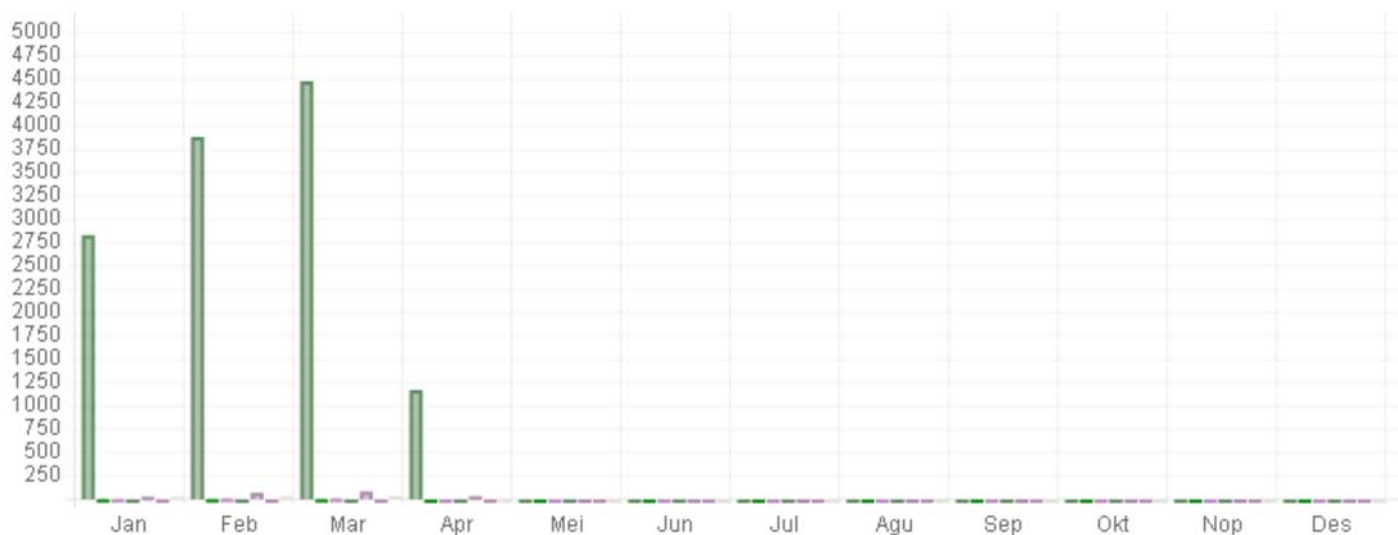

Visitor Count Report for year 2017

[Cetak Halaman ini](#)

Standard
Mahasiswa Prioritas
Dosen/Karyawan
Prioritas
UMUM
Non Member

Tipe Keanggotaan	Jan	Feb	Mar	Apr	Mei	Jun	Jul	Agu	Sep	Okt	Nop	Des
Standard	<b>2831</b>	<b>3885</b>	<b>4482</b>	<b>1172</b>	0	0	0	0	0	0	0	0
Mahasiswa Prioritas	<b>3</b>	<b>6</b>	<b>5</b>	<b>2</b>	0	0	0	0	0	0	0	0
Dosen/Karyawan	<b>4</b>	<b>10</b>	<b>9</b>	<b>1</b>	0	0	0	0	0	0	0	0
Prioritas	0	0	0	0	0	0	0	0	0	0	0	0
UMUM	<b>29</b>	<b>72</b>	<b>88</b>	<b>32</b>	0	0	0	0	0	0	0	0
Pengunjung Bukan Anggota	<b>30</b>	<b>36</b>	<b>38</b>	<b>7</b>	0	0	0	0	0	0	0	0
Total kunjungan/bulan	2897	4009	4622	1214	0	0	0	0	0	0	0	0